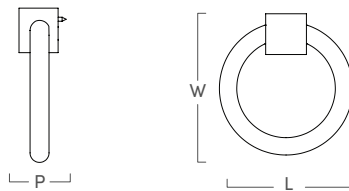

Sands Custom Knob

SKU	LENGTH	WIDTH	PROJECTION	STEM	C-C
AW160PB	.9"	.9"	1.75"	N/A	N/A

GEMSTONE COLLECTION

Horne Custom Knob

SKU	LENGTH	WIDTH	PROJECTION	STEM	C-C
AW135PB	1.9"	1.9"	1.10"	.78"	N/A
AW136PB	.9"	.9"	.75"	.5"	N/A

Porter Custom Ring Pull

SKU	LENGTH	WIDTH	PROJECTION	STEM	C-C
AW137PB	2.85"	2.7"	.75"	N/A	N/A

Porter Solid Ring Pull

SKU	LENGTH	WIDTH	PROJECTION	STEM	C-C
AW138PB	2.85"	2.7"	.75"	N/A	

Porter Custom Bar Pull

SKU	LENGTH	WIDTH	PROJECTION	STEM	C-C
AW139PB	6.87"	.7"	1.5"	N/A	6"

GEMSTONE COLLECTION

Tomlin Custom Pull

SKU	LENGTH	WIDTH	PROJECTION	STEM	C-C
AW163PB	4"	1.2"	1.45"	1"	N/A