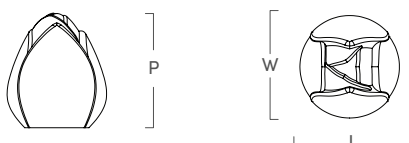

## Victoria Knob

SKU	LENGTH	WIDTH	PROJECTION	STEM	C-C
YH822PB	1.25"	1.25"	1.6"	N/A	N/A
YH823PB	1.75"	1.75"	1.6"	N/A	N/A

## Victoria Etched Knob

SKU	LENGTH	WIDTH	PROJECTION	STEM	C-C
YH824PB	1.5"	1.5"	1.6"	N/A	N/A

## Lotus Bud Knob

SKU	LENGTH	WIDTH	PROJECTION	STEM	C-C
YH820PB	1"	1"	1"	N/A	N/A
YH821PB	1.35"	1.35"	1.5"	N/A	N/A

Finish shown in Polished Brass

## Lily Pull

SKU	LENGTH	WIDTH	PROJECTION	STEM	C-C
YH830PB	5.2"	1.6"	1.4"	N/A	1.4"
YH831PB	7.5"	1.6"	1.5"	N/A	6"
YH832PB	9.6"	1.6"	2.2"	N/A	8"